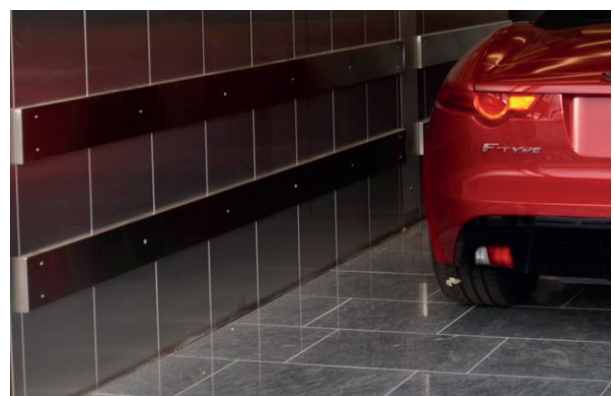

Maximale Stabilität

Sie wollen schwere Lasten und Güter befördern und sich dabei auf die Robustheit Ihres Aufzugs verlassen können? Dann ist der Warenaufzug Practic die richtige Wahl.

Die hohe Stabilität der Kabine wird durch diverse langlebige Komponenten gewährleistet.

Schwellen

Kabinen- und Schachttürschwelle bestehen aus:

- Aluminium (bei geringen Nutzlasten),
- Stahl verzinkt
- gebürstetem Edelstahl.

Schutzleisten

Die Kabine ist mit umlaufenden Rammschutzleisten ausgestattet. Sie bestehen aus Kunststoff, auf Wunsch sind auch andere Materialien erhältlich:

- Holz
- gebürsteter Edelstahl
- Spezialanfertigungen