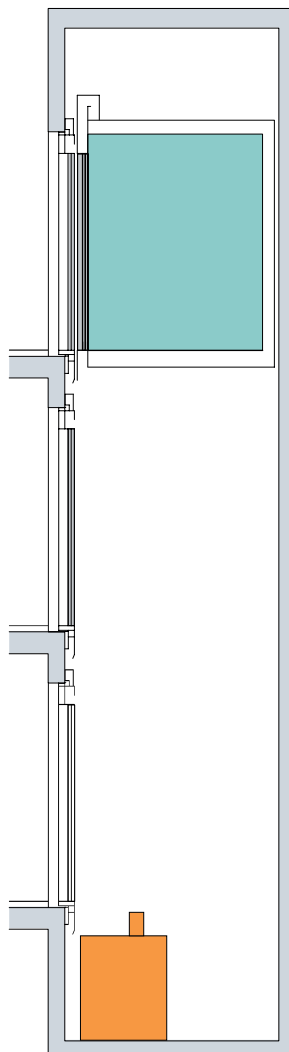

Hydraulischer Antrieb
(maschinenraumlos)